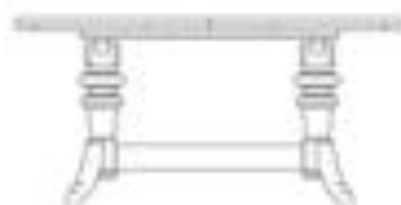

**REM305**  
Emaia slat chair  
1036x444x258,5 cm

**REM306**  
Emaia upholstered back chair  
1036x444x258,5 cm

**REM126**  
Extending taper leg table  
177x913x136/170x292 cm

**REM129**  
Extending taper leg table  
177x913x136/170x292 cm

**REM125**  
Round extending double pedestal table  
1077x913x136/136x230 cm

**REM105**  
Round extending single pedestal table  
1077x913x141x230 cm

**REM128**

Extending taper leg table  
177x913x136/270x292 cm