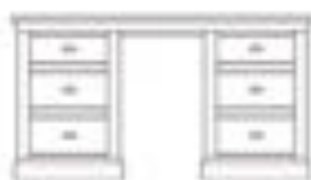

Reims

BEDROOM

REM850

Double pedestal dressing table
H63xW123xD45 cm